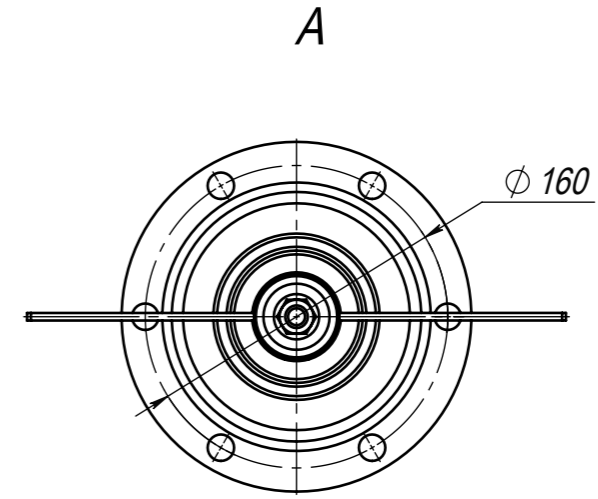

Изометрия 1:5

↑ A

Б (1:1)

Размеры для справок.

					ТВРМ.067241.002ВО		
					Мешалка с магнитным приводом		
					чертёж общего вида		
Изм.	Лист	№ докум.	Подп.	Дата	Лит.	Масса	Масштаб
Разраб.							1:4
Пров.					Лист		Листов 1
Т. контр.					ООО "Аперон"		
Н. контр.							
Утв.							