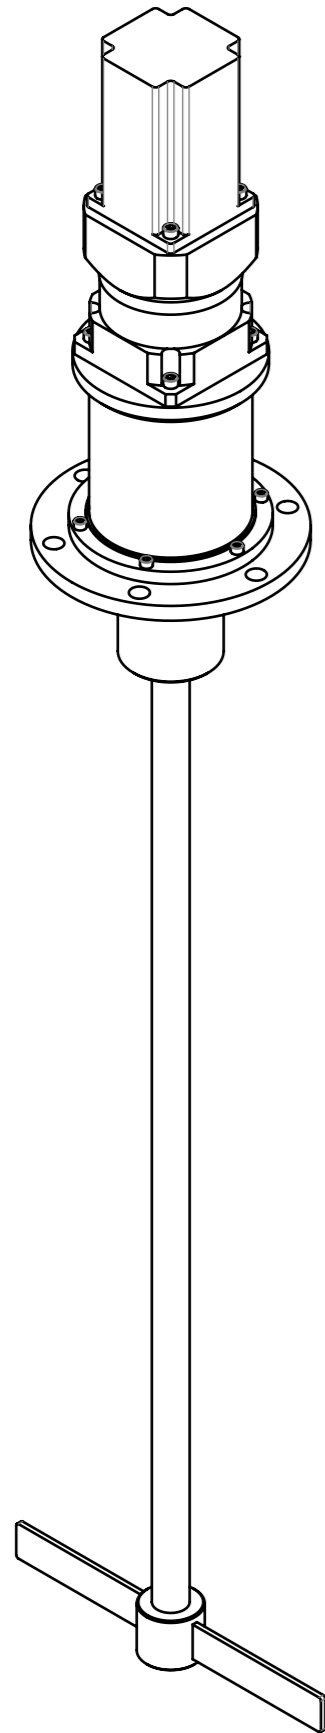

Изометрия 1:5

↑ A

Б (1:1)

Размеры для справок.

					ТВРМ.067241.002ВО		
					Мешалка с магнитным приводом		
					чертёж общего вида		
Изм.	Лист	№ докум.	Подп.	Дата	Лит.	Масса	Масштаб
Разраб.							1:4
Пров.					Лист		Листов 1
Т. контр.					ООО "Аперон"		
Н. контр.							
Утв.							

Перв. примен.

Справ. №

Подп. и дата

Инов. № дубл.

Взам. инв. №

Подп. и дата

Инов. № подл.