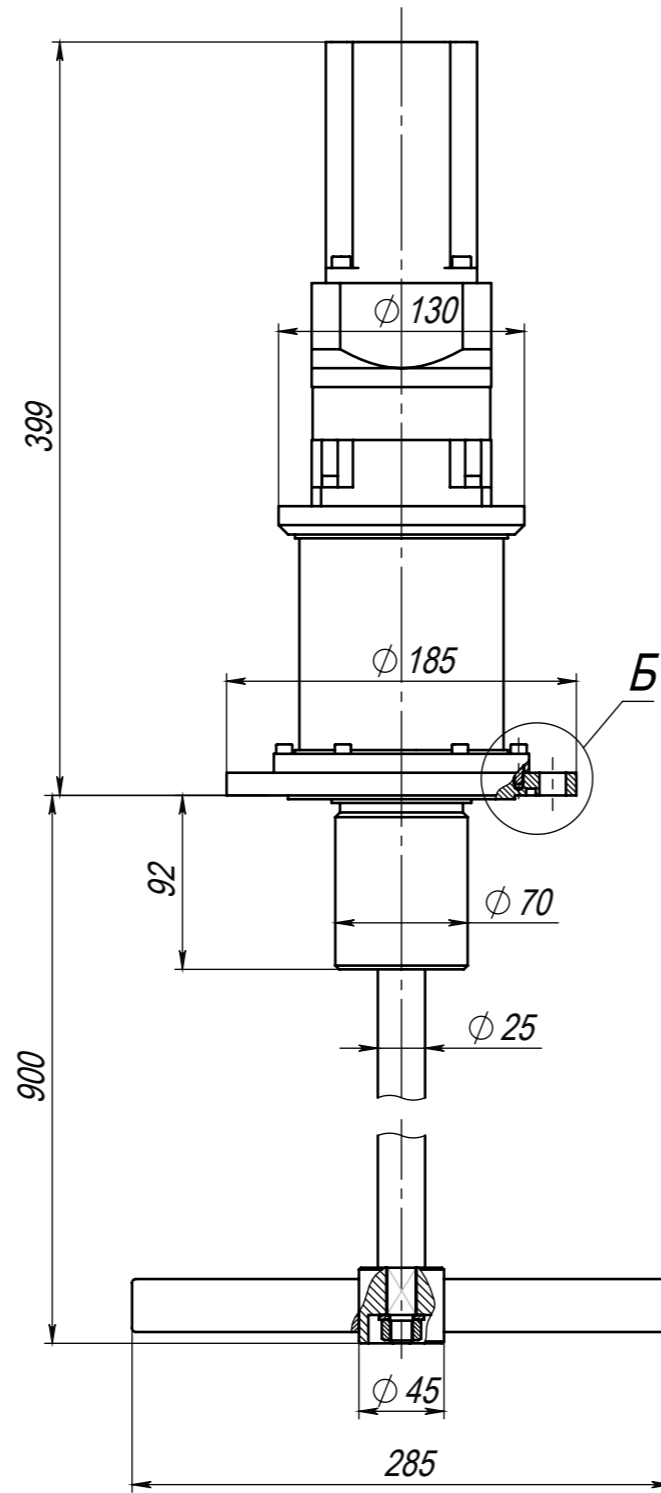

Изометрия 1:5

↑ A

Б (1:1)

Размеры для справок.

					ТВРМ.067241.002ВО		
					Мешалка с магнитным приводом		
					чертёж общего вида		
Изм.	Лист	№ докум.	Подп.	Дата	Лит.	Масса	Масштаб
Разраб.							1:4
Пров.					Лист		Листов 1
Т. контр.					ООО "Аперон"		
Н. контр.							
Утв.							