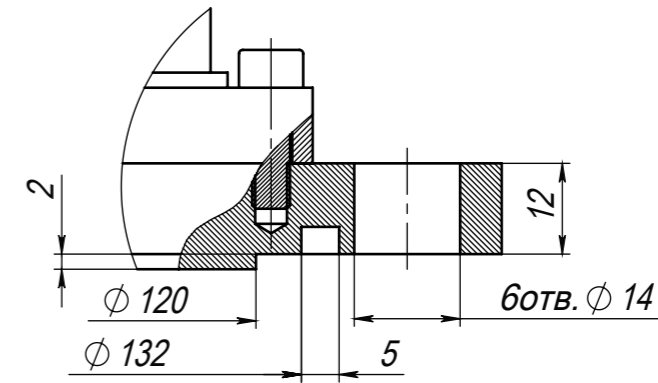

Изометрия 1:5

↑ A

Б (1:1)

Размеры для справок.

					ТВРМ.067241.002ВО		
					Мешалка с магнитным приводом		
					чертёж общего вида		
Изм.	Лист	№ докум.	Подп.	Дата	Лит.	Масса	Масштаб
Разраб.							1:4
Пров.					Лист		Листов 1
Т. контр.					ООО "Аперон"		
Н. контр.							
Утв.							